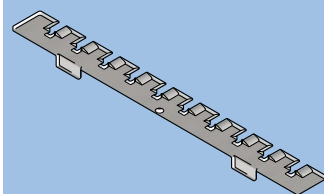

HE-Q

'Clic Assist Einklickhilfe für
'Clic Gleiter mit Queröse
Aide au montage 'Clic Assist pour
glisseurs 'Clic avec œillet transversal
'Clic Assist mounting aid for
'Clic gliders with eyelets across